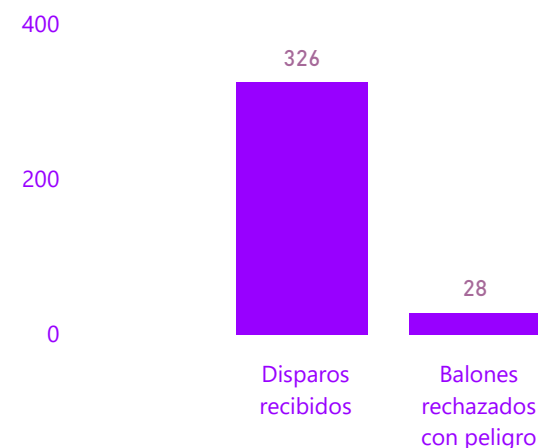

Tasa de Rechace (TR) 8,59