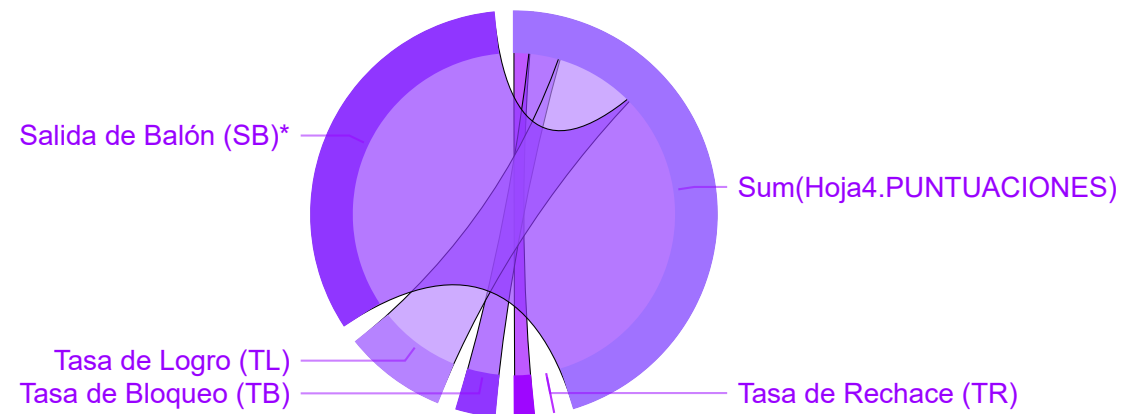

1

Jordi MASIP

FECHA NACIMIENTO:
03/01/1989
LUGAR DE NACIMIENTO:
Sabadell (Barcelona)
NACIONALIDAD:
ALTURA: 
180
PESO:
68
PIERNA DOMINANTE:
Diestro

KPIS	PUNTUACIONES
Salida de Balón (SB)*	98,86
Tasa de Bloqueo (TB)	9,23
Tasa de Despeje (TD)	4,62
Tasa de Logro (TL)	24,32
Tasa de Rechace (TR)	-8,59
Total	128,44

KPIS

Salida de Balón (SB)* 98,86

Tasa de Rechace (TR) 8,59

Tasa de Despeje (TD) 4,62

Tasa de Bloqueo (TB) 9,23

Tasa de Logro (TL) 24,32